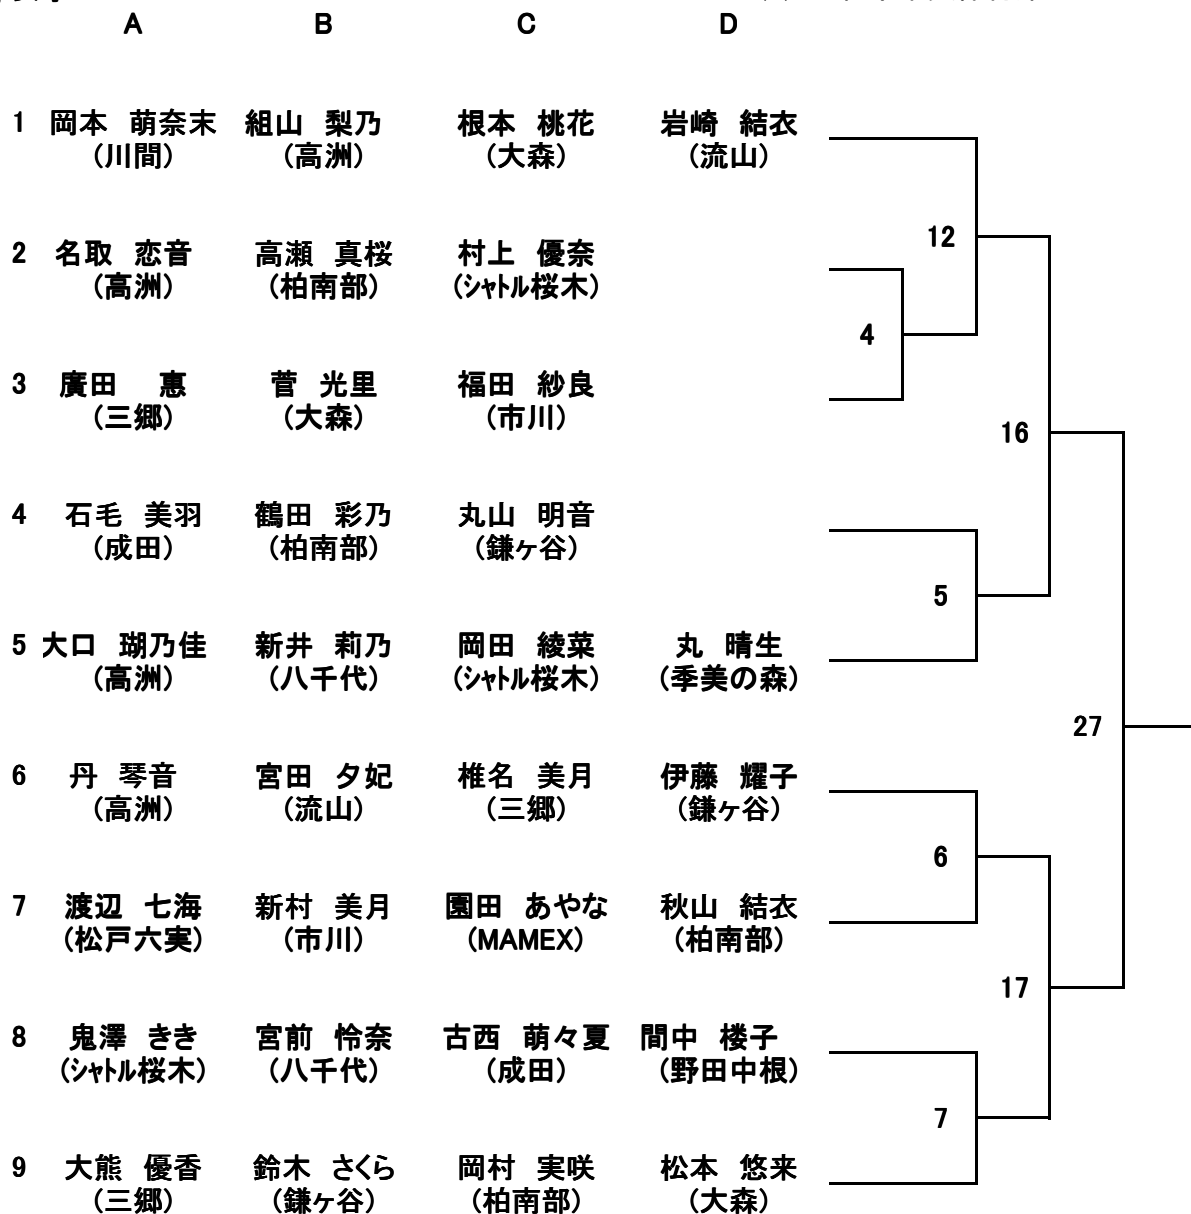

第19回青葉小学生バドミントン大会

1年女子

26,2,15 柏市中央体育館

	A	B	C	D
1	砂川 温香 (流山)	坂本 陽佳 (ハルトノ)	鈴木 あいり (鎌ヶ谷)	木村 綺音 (野田中根)
2	清原 彩月 (三郷)	岩井 理香 (シャトル桜木)	鶴賀谷 結衣 (MAMEX)	
3	中野 真里 (鎌ヶ谷)	宮田 凪菜 (流山)	伊藤 ののか (ハルトノ)	

2年女子

	A	B	C	D
1	中村 心音 (松戸六実)	佐藤 心優 (柏南部)	藤田 希瑠々 (野田中根)	高橋 風夏 (流山)
2	柴崎 愛花 (鎌ヶ谷)	三田地 夏歩 (高洲)	増田 芹 (野田中根)	高田 かおり (柏南部)
3	上田 佳奈 (鎌ヶ谷)	新留 陽凪 (MAMEX)	富田 希咲 (大森)	佐久間 琴末 (市川)

第19回青葉小学生バドミントン大会

3年女子

26,2,15 柏市中央体育館