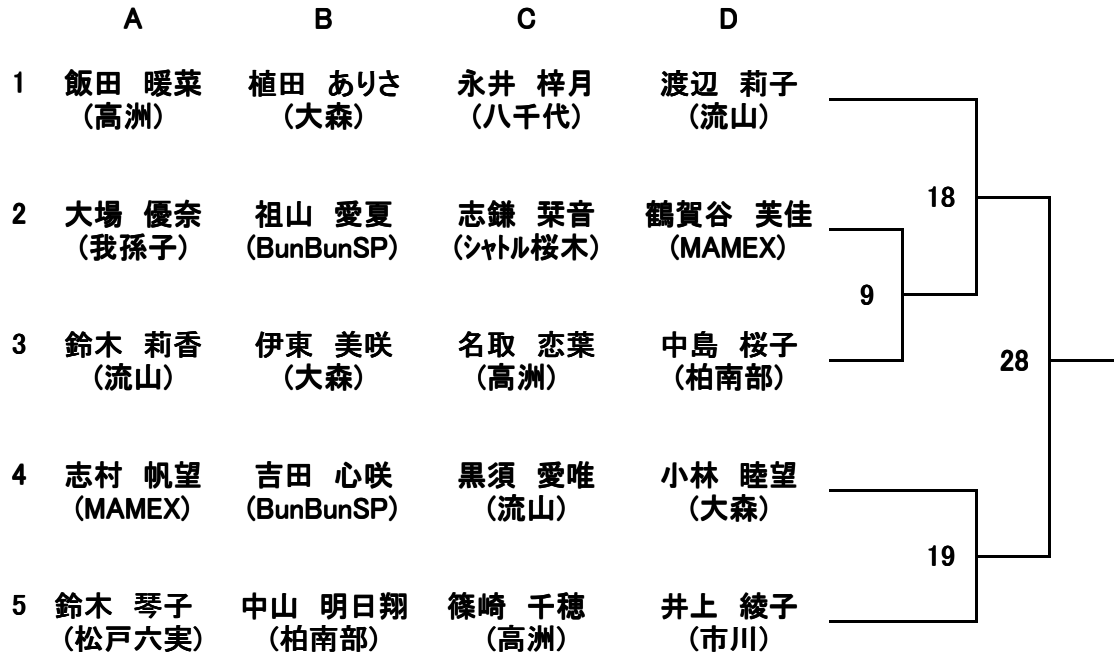

第19回青葉小学生バドミントン大会

3年女子

26,2,15 柏市中央体育館

第19回青葉小学生バドミントン大会

26,2,15 柏市中央体育館

4年女子(初心者)

第19回青葉小学生バドミントン大会

26,2,15 柏市中央体育館