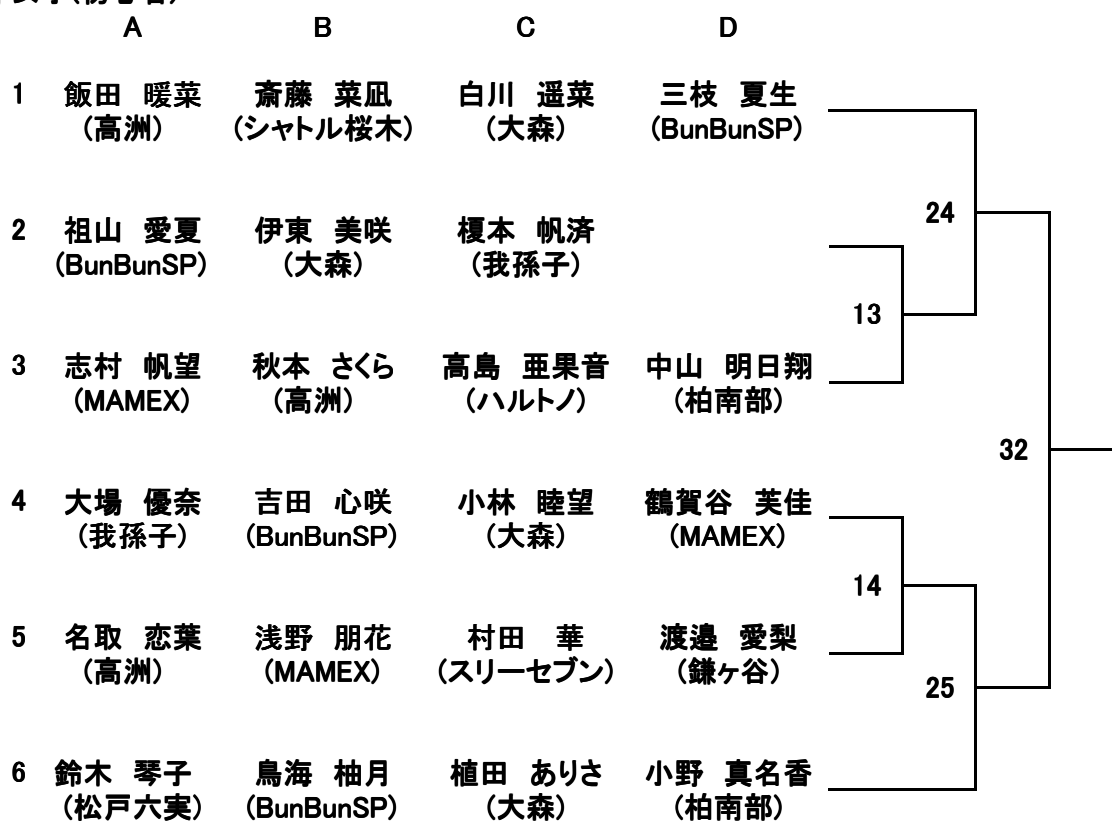

第20回青葉小学生バドミントン大会

27,2,21・22 柏市沼南体育館

4年女子(初心者)

第20回青葉小学生バドミントン大会

27,2,21・22 柏市沼南体育館

5年女子(初心者)

第20回青葉小学生バドミントン大会

27,2,21・22 柏市沼南体育館