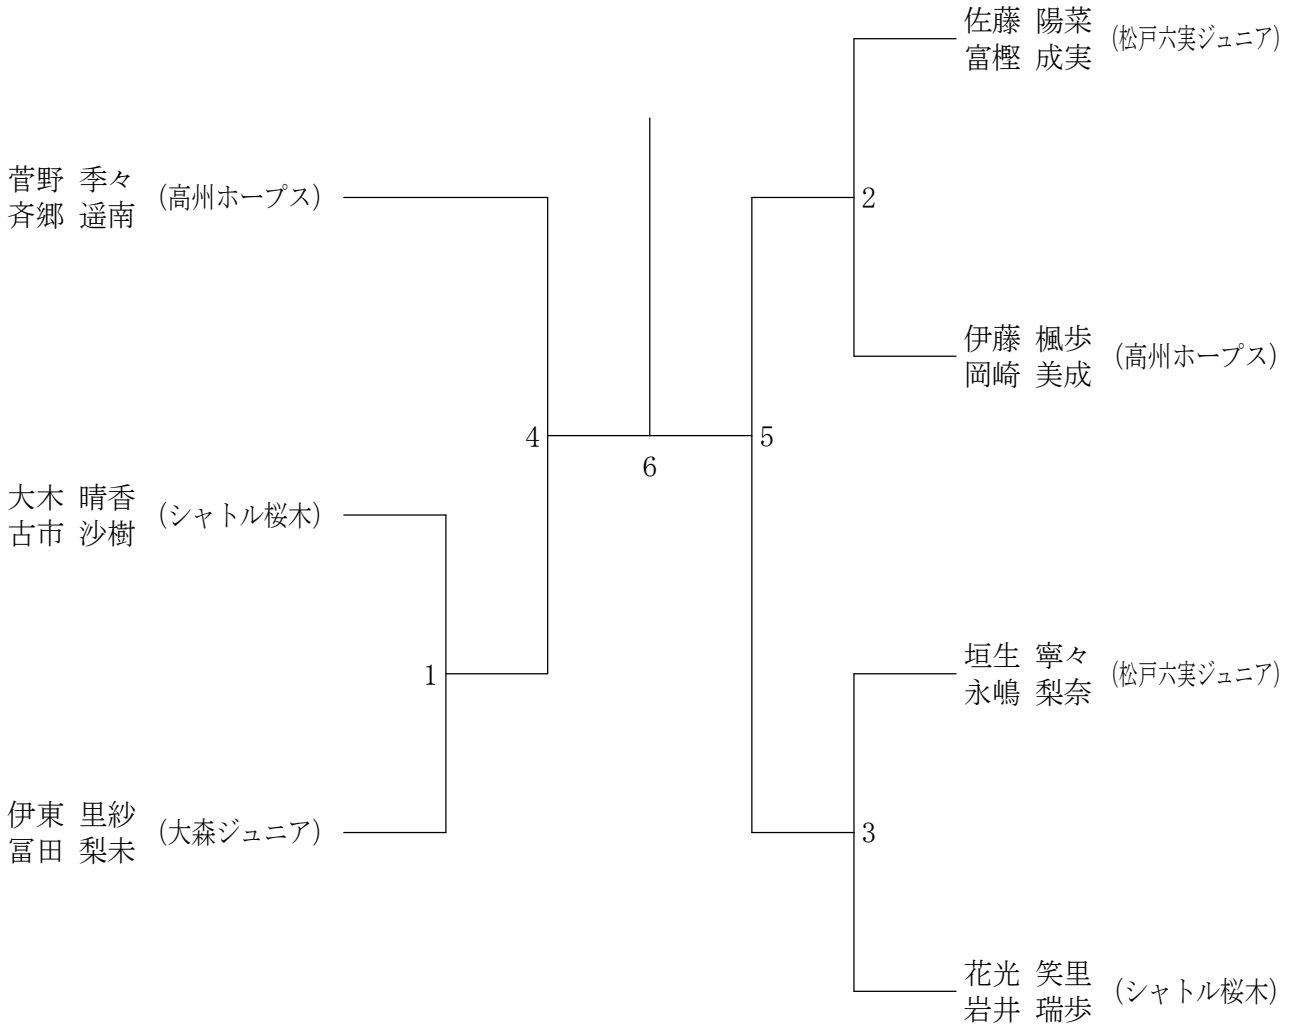

第9回関東選手権大会兼第23回全国小学生バドミントン大会千葉県予選会

平成26年 8月31日 千葉県総合スポーツセンター体育館

女子ダブルス6年生以下