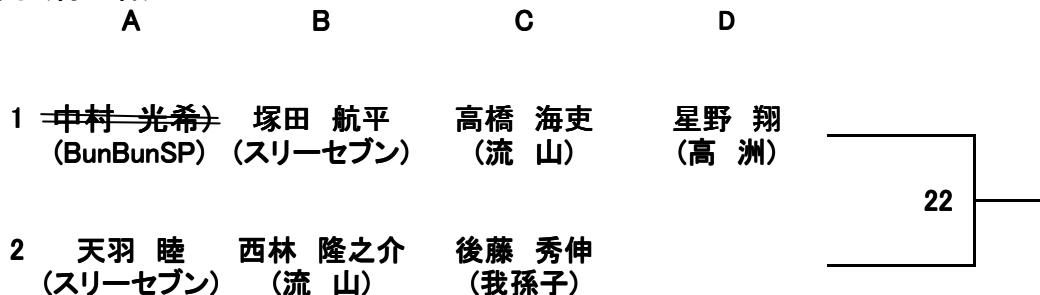

3年男子

	A	B	C	D
1	富田 颯之介 (スリーセブン)	小林 晴葵 (柏南部)	遠藤 恵大 (市原)	渡辺 恭介 (鎌ヶ谷)
2	村上 士竜 (シャトル桜木)	森 颯大 (市原)	田端 朝晃 (市川)	
3	竹下 直輝 (高洲)	坂東 慶一 (我孫子)	森井 絢哉 (栗ヶ沢)	

第21回青葉小学生バドミントン大会

28.2.13 流山市民総合体育館

4年男子(初心者)

5年男子(初心者)

第21回青葉小学生バドミントン大会